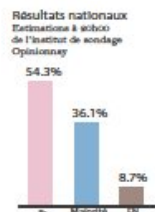

Le jury conseille les améliorations suivantes:

- une information qui aurait méritée d'être plus détaillée
- un titre parfois trop allusif
- attention à l'emprunt de dessin à d'autres publications

## Régionales

Le PS voit la vie en rose.