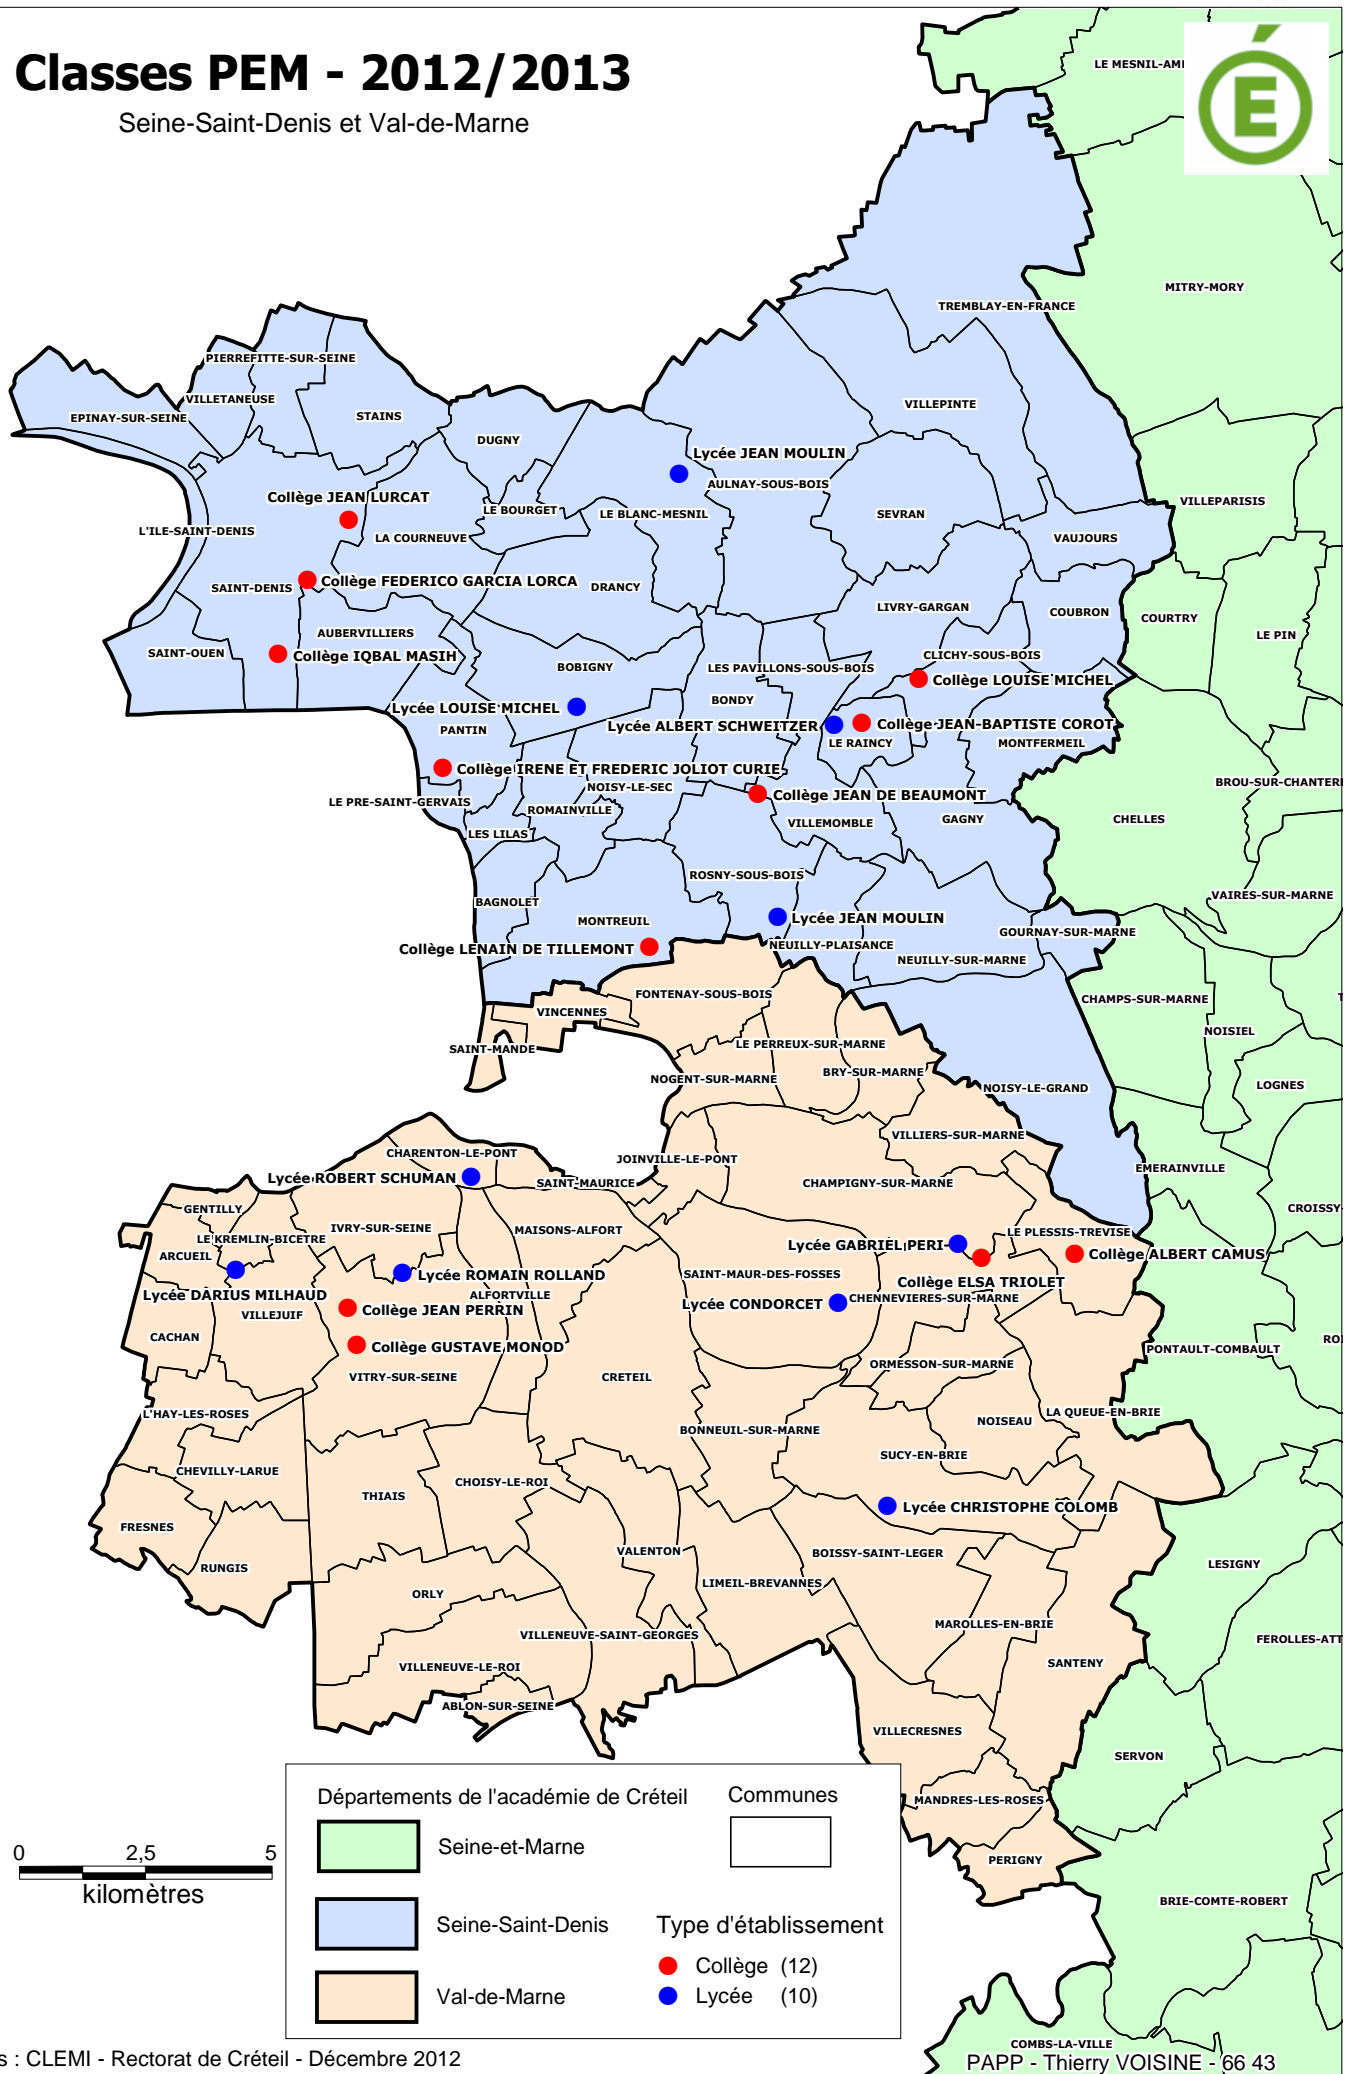

Classes PEM - 2012/2013

Seine-Saint-Denis et Val-de-Marne

Sources : CLEMI - Rectorat de Créteil - Décembre 2012

PAPP - Thierry VOISINE - 66 43

Fond de carte : DEPP - MEN